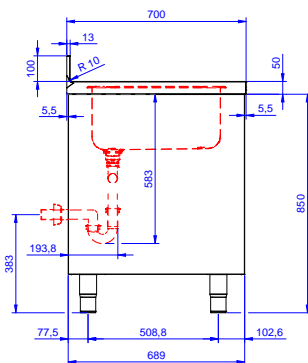

D = Scarico acqua