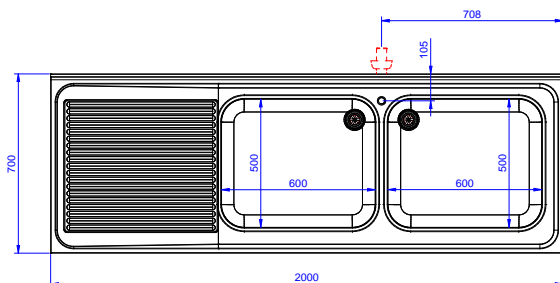

### Costruzione

- Struttura completamente in acciaio inox con telaio saldato per conferire massima stabilità al tavolo.
- Miglior accesso al vano grazie alla presenza, per tutte le lunghezze, di solo due porte.
- Vasca lavatoio in acciaio inox AISI 304 dotata di tubo troppopieno e piletta di scarico.
- Piano di lavoro in acciaio 10/10 in AISI 304 di spessore 50 mm con piega salvamani sui bordi con pannello fonoassorbente da 18 mm di spessore.
- Pannelli laterali e suola rinforzata in acciaio inox AISI 304.
- Progettato per essere installato contro un muro. Alzatina posteriore paraspruzzi con raggiatura 8 mm, altezza 100 mm e spessore 13 mm
- Piedini in acciaio inox AISI 304 di 200 mm di altezza e 54 mm di diametro, regolabili: -50/+30 mm.
- Porte fonoassorbenti e scorrevoli su guide poste all'interno della cornice del mobile.
- Gocciolatoio incluso.
- Costruzione in acciaio inox.

Approvazione: \_\_\_\_\_

**Fronte**

**Lato**

**D** = Scarico acqua

**Alto**

**Scarico**

**Posizione scarico:** Sx

**Informazioni chiave**

<b>Larghezza armadio:</b>	1910 mm
<b>Profondità armadio:</b>	645 mm
<b>Altezza armadietto:</b>	330 mm
<b>Dimensioni esterne, larghezza:</b>	2000 mm
<b>Dimensioni esterne, profondità:</b>	700 mm
<b>Dimensioni esterne, altezza:</b>	1000 mm
<b>Dimensione alzatina, altezza:</b>	100 mm
<b>Dimensione alzatina, profondità:</b>	13 mm
<b>Dimensione alzatina, raggio:</b>	R=8
<b>Numero di vasche:</b>	2
<b>Dimensione vasca:</b>	600x500xH300
<b>Numero e tipologia di porte:</b>	2 Scorrevole
<b>Spessore piano di lavoro:</b>	50 mm
<b>Peso netto:</b>	75 kg